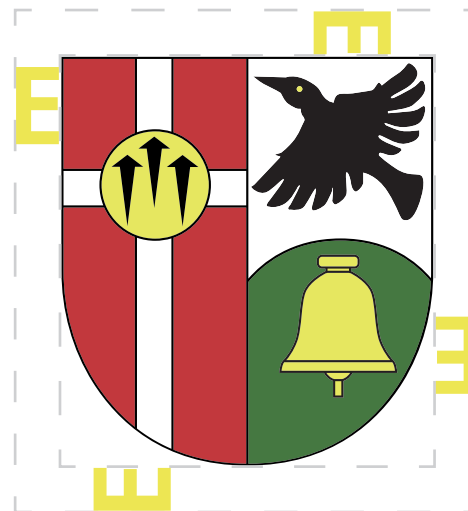

Konstrukce znaku je neměnná.

Logo má dvě podoby:

- varianta bez textu
- varianta s textem

Hlavním prvkem je erb vlevo s latinským křížem a zlatým koutoučem se třemi hřeby.

Druhé polovině dominuje zvon a nad ním letící krkavec.

1:1,1

03

1:2,9

OBEC
CHOTÍKOV

04

Ochranná zóna

Ochranná zóna je prostor, do kterého by neměly zasahovat žádné objekty, texty atd.

Je definována šířkou písmene E z textu názvu obce. Velikost písmene se mění vždy v poměru k velikosti erbu.