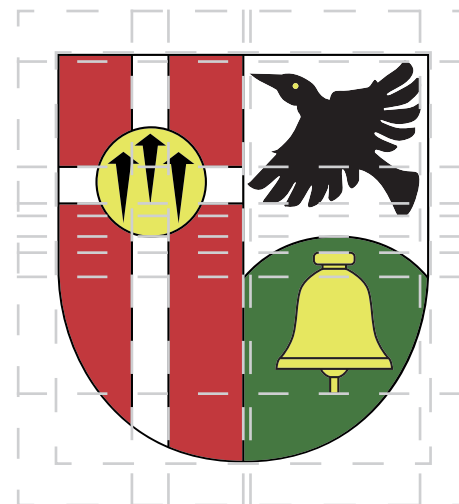

02

Konstrukce znaku obce

Konstrukce znaku je neměnná.

Logo má dvě podoby:

- varianta bez textu
- varianta s textem

Hlavním prvkem je erb vlevo s latinským křížem a zlatým koutoučem se třemi hřeby.

Druhé polovině dominuje zvon a nad ním letící krkavec.

1:1,1