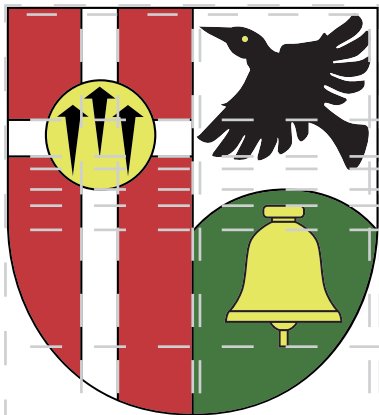

03

1:2,9

OBEC
CHOTÍKOV